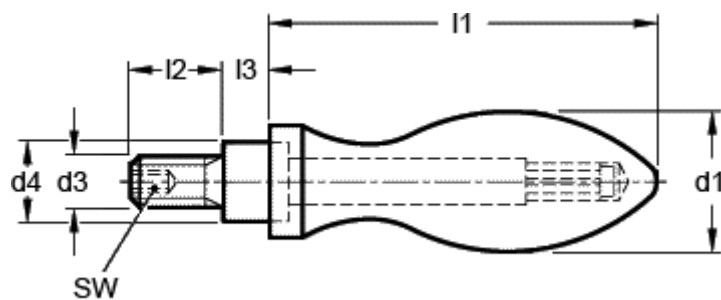

Varenummer: 20112020
Beskrivelse: E+G Drejeligt håndtag
DIN 98-KT-20-E

Mål

d1	= 20
d3	= M8
d4 h13	= 13
l1 ca.	= 61
l2	= 13
l3	= 6.0
SW	= 4